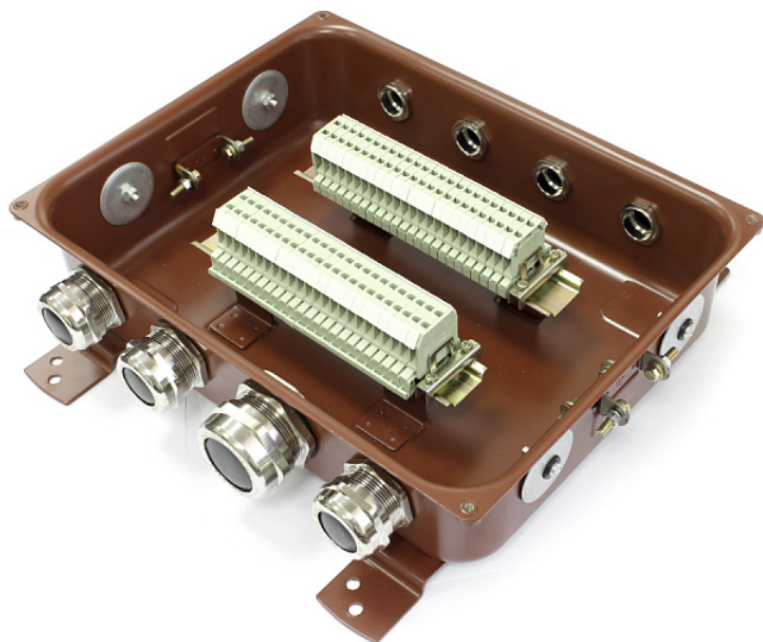

ЭТАРУС

МАРКЕТИНГОВЫЙ ПАСПОРТ ПРОДУКТА

**Коробки клеммные
КЗНА 32, КЗНС 32, КЗНА 48, КЗНС 48**

**8 800 201-23-42
nzeta.ru**

КОРОБКИ С НАБОРНЫМИ ЗАЖИМАМИ

КЗНА 32, КЗНС 32, КЗНА 48, КЗНС 48

КЗНА 32/48 комплектуются ступенчатыми кабельными вводами. Имеют 5 дополнительных отверстий для установки кабельных вводов; 4 отверстия диаметром $\varnothing 25$ мм и 1 отверстие диаметром 40 мм закрыты металлическими заглушками.

КЗНС 32/48 комплектуются металлическими или пластиковыми кабельными вводами. Имеют 4 дополнительных отверстия диаметром $\varnothing 25$ мм для установки кабельных вводов.

Схема расположения отверстий:

Артикул	Тип коробки	Степень защиты IP	Кол-во зажимов	Комплект	Кол-во в комплекте	Диаметры вводимых кабелей, мм
zeta30312	КЗНА-32 ПВХ ввод	IP43	32	ввод ПВХ	4	8-19
				ввод ПВХ	3	8-24
				заглушки	5	-
zeta30357	КЗНС-32 пластиковый ввод	IP54	32	MG25	4	13-18
				MG32	3	18-25
				MG40	1	24-30
				заглушки	4	-
zeta30349	КЗНС 32 металлический ввод	IP65	32	M25	4	8-16
				M32	3	14-25
				M40	1	22-30
				заглушки	4	-
zeta30313	КЗНА-48 ПВХ ввод	IP43	48	ввод ПВХ	4	8-19
				ввод ПВХ	3	8-24
				заглушки	5	-
zeta30358	КЗНС-48 пластиковый ввод	IP54	48	MG25	4	13-18
				MG32	3	18-25
				MG40	1	24-30
				заглушки	4	-
zeta30350	КЗНС 48 металлический ввод	IP65	48	M25	4	8-16
				M32	3	14-25
				M40	1	22-30
				заглушки	4	-