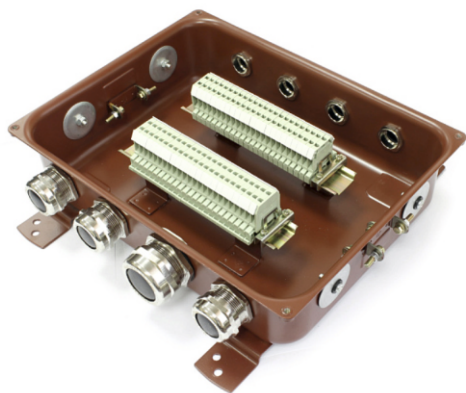

ЭТАРУС

МАРКЕТИНГОВЫЙ ПАСПОРТ ПРОДУКТА

**Коробки клеммные
КЗНА 32, КЗНС 32, КЗНА 48, КЗНС 48**

**8 800 201-23-42
nzeta.ru**

КОРОБКИ С НАБОРНЫМИ ЗАЖИМАМИ

КЗНА 32, КЗНС 32, КЗНА 48, КЗНС 48

КЗНА 32/48 комплектуются ступенчатыми кабельными вводами. Имеют 5 дополнительных отверстий для установки кабельных вводов; 4 отверстия диаметром $\varnothing 25$ мм и 1 отверстие диаметром 40 мм закрыты металлическими заглушками.

КЗНС 32/48 комплектуются металлическими или пластиковыми кабельными вводами. Имеют 4 дополнительных отверстия диаметром $\varnothing 25$ мм для установки кабельных вводов.

Схема расположения отверстий:

Артикул	Тип коробки	Степень защиты IP	Кол-во зажимов	Комплект	Кол-во в комплекте	Диаметры вводимых кабелей, мм
zeta30312	КЗНА-32 ПВХ ввод	IP43	32	ввод ПВХ	4	8-19
				ввод ПВХ	3	8-24
				заглушки	5	-
zeta30357	КЗНС-32 пластиковый ввод	IP54	32	MG25	4	13-18
				MG32	3	18-25
				MG40	1	24-30
				заглушки	4	-
zeta30349	КЗНС 32 металлический ввод	IP65	32	M25	4	8-16
				M32	3	14-25
				M40	1	22-30
				заглушки	4	-
zeta30313	КЗНА-48 ПВХ ввод	IP43	48	ввод ПВХ	4	8-19
				ввод ПВХ	3	8-24
				заглушки	5	-
zeta30358	КЗНС-48 пластиковый ввод	IP54	48	MG25	4	13-18
				MG32	3	18-25
				MG40	1	24-30
				заглушки	4	-
zeta30350	КЗНС 48 металлический ввод	IP65	48	M25	4	8-16
				M32	3	14-25
				M40	1	22-30
				заглушки	4	-