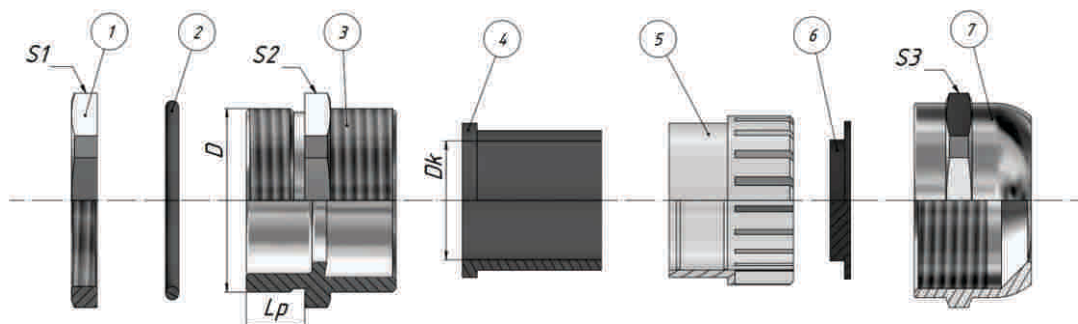

Состав комплекта:

1. Плоская гайка,
2. Круглое уплотнительное кольцо,
3. Корпус кабельного ввода,
4. Резиновая уплотнительная втулка,
5. Пластиковая зажимная втулка,
6. Заглушка,
7. Накидная гайка.

Технические характеристики

▶ Климатическое исполнение	В 1, 5
▶ Степень защиты	IP66/67/68
▶ Изготавливается по	ТУ 27.33.13.130-052-99856433-2022
▶ Температура эксплуатации	-40°C ~100°C
▶ Материал изготовления	нержавеющая сталь
▶ Материал уплотнителя	резина маслобензостойкая

Артикул	Тип	Тип и размер резьбы, D	Диаметр установочного отверстия	Диаметр кабеля Dк, мм	Диаметр резьбы Lр, мм	Размер под ключ S1/S2/S3, мм,			
Кабельные вводы с резьбой М									
zeta34800	БК-HP-M10-6,5-L7	M10x1	10,2-10,5	3-6,5	7	14	14	14	
zeta34801	БК-HP-M12-6,5-L7	M12x1,5	12,2-12,5	3-6,5	7	15	14	14	
zeta34802	БК-HP-M16-8-L8	M16x1,5	16,2-16,7	4-8	8	18	18	18	
zeta34803	БК-HP-M18-10-L8	M18x1,5	18,2-18,7	5-10	8	20	20	20	
zeta34804	БК-HP-M20-12-L8	M20x1,5	20,2-20,7	6-12	8	22	22	22	
zeta34805	БК-HP-M22-14-L8	M22x1,5	22,2-22,7	10-14	8	24	24	24	
zeta34806	БК-HP-M25-16-L9	M25x1,5	25,2-25,7	12-16	9	27	27	27	
zeta34807	БК-HP-M25-18-L9	M25x1,5	25,2-25,7	13-18	9	30	30	30	
zeta34808	БК-HP-M30-18-L9	M30x1,5	30,2-30,7	13-18	9	32	30	30	
zeta34809	БК-HP-M32-22-L10	M32x1,5	32,2-32,7	15-22	10	35	35	35	
zeta34810	БК-HP-M40-30-L10	M40x1,5	40,2-40,7	22-30	10	45	45	45	
zeta34811	БК-HP-M50-38-L12	M50x1,5	50,2-50,7	32-38	12	55	55	55	
zeta34812	БК-HP-M60-44-L13	M60x1,5	60,2-60,7	37-44	13	65	65	65	
zeta34813	БК-HP-M63-44-L13	M63x1,5	63,2-63,7	37-44	13	68	65	65	
zeta34814	БК-HP-M72-52-L15	M72x2	72,2-72,7	42-52	15	75	75	75	
zeta34815	БК-HP-M75-52-L15	M75x2	75,2-75,7	42-52	15	80	75	75	
zeta34816	БК-HP-M80-62-L15	M80x2	80,2-80,7	55-62	15	85	85	85	
zeta34817	БК-HP-M88-70-L15	M88x2	88,2-88,7	65-70	15	94	94	94	
zeta34818	БК-HP-M100-84-L20	M100x2	100,2-100,7	78-84	20	110	110	110	