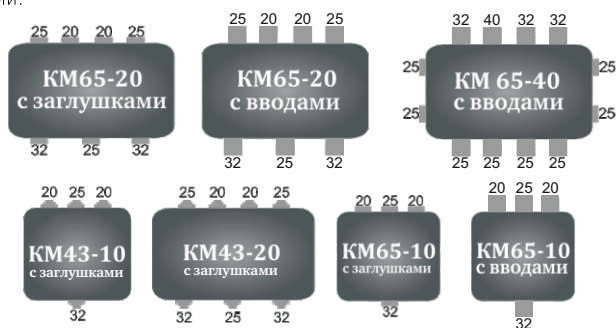

ЗЭТАРУС

МАРКЕТИНГОВЫЙ ПАСПОРТ ПРОДУКТА

**Коробки монтажные
КМ 42-10, 43-20, 65-10 65-20, 65-40**

**8 800 201-23-42
nzeta.ru**

КОРОБКИ МОНТАЖНЫЕ

КМ 43-10, 43-20, 65-10
КМ 65-20, 65-40

Коробки клеммные соединительные КМ43 и КМ65 предназначены для соединения и разветвления силовых электрических цепей и цепей КИПиА, выполняемых контрольными и силовыми кабелями с алюминиевыми или медными жилами.

Схема расположения отверстий:

Артикул	Тип коробки	Степень защиты IP	Количество зажимов	Комплект	Кол-во в комплекте	Диаметры вводимых кабелей, мм
zeta30338	КМ 43-10 ПВХ ввод	IP43	10	ввод ПВХ	2	6-14
				ввод ПВХ	1	8-19
				ввод ПВХ	1	8-24
zeta30339	КМ 43-20 ПВХ ввод	IP43	20	ввод ПВХ	2	6-14
				ввод ПВХ	3	8-19
				ввод ПВХ	2	8-24
zeta30325	КМ 65-10 заглушки	IP65	10	заглушки	4	-
zeta30326	КМ 65-20 заглушки	IP65	20	заглушки	7	-
zeta30342	КМ 65-10 металлический ввод	IP65	10	M20	2	6-12
				M25	1	8-16
				M32	1	14-25
zeta30343	КМ 65-20 металлический ввод	IP65	20	M20	2	6-12
				M25	3	8-16
				M32	2	14-25
zeta30359	КМ 65-40 пластиковый ввод	IP54	40	M25	4	13-18
				M32	3	18-25
				M40	1	22-32
zeta30360	КМ 65-40 металлический ввод	IP65	40	M25	4	8-16
				M32	3	14-25
				M40	1	22-30