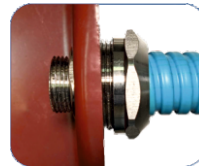

Металлорукав ШЭМ (шланг электромонтажный) является гибкой трубой и относится к композитной гофрированной трубной системе прокладки кабелей по ГОСТ Р МЭК 61386.1-2014.

Обеспечение заземления металлорукава при вводе в оборудование или соединении необходимо производить с помощью применения специальной металлической трубной арматуры ЗЭТАРУС (МСР, МСМ, МТ, МВВ, МТР, АТР, РКВ, РКН, МВН) соответствующего размера, типа и степени защиты.

## ШЛАНГ ЭЛЕКТРОМОНТАЖНЫЙ ШЭМ

Артикул	Тип изделия	Условный проход мм	Длина бухты, м	Внутренний диаметр D1, мм	Наружный диаметр D2, мм	Мин. радиус изгиба, мм
zeta42710	ШЭМ 22	22	50	20,7	25,0	88
zeta42711	ШЭМ 32	32	20	30,4	34,9	128
zeta42712	ШЭМ 38	38	20	36,4	42,2	152
zeta42713	ШЭМ 50	50	20	48,0	54,7	200

### С этим товаром используют:

Резьбовой крепежный элемент РКн

Резьбовой крепежный элемент РКн 90°

Резьбовые крепежные элементы РКв

Муфты вводные МВПнг (пластиковые)

Муфты вводные МВН

Муфты вводные МВ

Муфты трубные МТ

Муфты вводные МВВ

Муфты соединительные МТР

Муфты соединительные МСМ