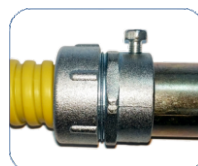

Металлорукав ШЭМ (шланг электромонтажный) является гибкой трубой и относится к композитной гофрированной трубной системе прокладки кабелей по ГОСТ Р МЭК 61386.1-2014.

Обеспечение заземления металлорукава при вводе в оборудование или соединении необходимо производить с помощью применения специальной металлической трубной арматуры ЗЭТАРУС (МСР, МСМ, МТ, МВВ, МТР, АТР, РКВ, РКН, МВН) соответствующего размера, типа и степени защиты.

## ШЛАНГ ЭЛЕКТРОМОНТАЖНЫЙ ШЭМ

Артикул	Тип изделия	Условный проход мм	Длина бухты, м	Внутренний диаметр D1, мм	Наружный диаметр D2, мм	Мин. радиус изгиба, мм
zeta42710	ШЭМ 22	22	50	20,7	25,0	88
zeta42711	ШЭМ 32	32	20	30,4	34,9	128
zeta42712	ШЭМ 38	38	20	36,4	42,2	152
zeta42713	ШЭМ 50	50	20	48,0	54,7	200

### С этим товаром используют:

Резьбовой крепежный элемент РКн

Резьбовой крепежный элемент РКн 90°

Резьбовые крепежные элементы РКв

Муфты вводные МВПнг (пластиковые)

Муфты вводные МВН

Муфты вводные МВ

Муфты трубные МТ

Муфты вводные МВВ

Муфты соединительные МТР

Муфты соединительные МСМ