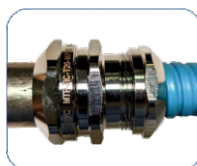

Металлорукав ШЭМ (шланг электромонтажный) является гибкой трубой и относится к композитной гофрированной трубной системе прокладки кабелей по ГОСТ Р МЭК 61386.1-2014.

Обеспечение заземления металлорукава при вводе в оборудование или соединении необходимо производить с помощью применения специальной металлической трубной арматуры ЗЭТАРУС (МСР, МСМ, МТ, МВВ, МТР, АТР, РКВ, РКН, МВН) соответствующего размера, типа и степени защиты.

## ШЛАНГ ЭЛЕКТРОМОНТАЖНЫЙ ШЭМ

Артикул	Тип изделия	Условный проход мм	Длина бухты, м	Внутренний диаметр D1, мм	Наружный диаметр D2, мм	Мин. радиус изгиба, мм
zeta42710	ШЭМ 22	22	50	20,7	25,0	88
zeta42711	ШЭМ 32	32	20	30,4	34,9	128
zeta42712	ШЭМ 38	38	20	36,4	42,2	152
zeta42713	ШЭМ 50	50	20	48,0	54,7	200

### С этим товаром используют:

Резьбовой крепежный элемент РКн

Резьбовой крепежный элемент РКн 90°

Резьбовые крепежные элементы РКв

Муфты вводные МВПнг (пластиковые)

Муфты вводные МВН

Муфты вводные МВ

Муфты трубные МТ

Муфты вводные МВВ

Муфты соединительные МТР

Муфты соединительные МСМ