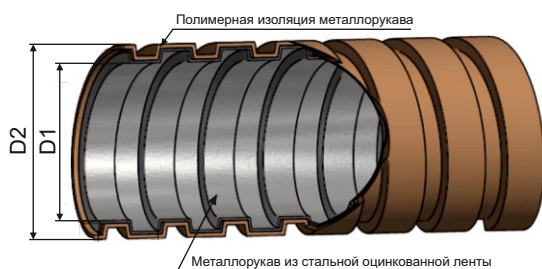

Технические характеристики	
▶ Климатическое исполнение	У2, У5 по ГОСТ 15150-69
▶ Степень защиты	IP67 по ГОСТ 14254-2015
▶ Температура монтажа и эксплуатации	-15°C ~ +90°C
▶ Температура эксплуатации в стационарном состоянии	-40°C ~ +90°C
▶ Степень сопротивления сжатию не менее	750Н
▶ Степень сопротивления растяжению не менее	500Н
▶ Код классификации по ГОСТ Р МЭК 61386.1-2014	33324367431
▶ Изготавливаются по	ТУ 27.33.13.130-030-99856433-2018
▶ Сертификат соответствия	РОСС RU.АД07.Н00357
▶ Пожарный сертификат	ССБК.RU.ПБ31.Н00040