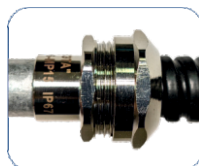

Металлорукав ШЭМ (шланг электромонтажный) является гибкой трубой и относится к композитной гофрированной трубной системе прокладки кабелей по ГОСТ Р МЭК 61386.1-2014.

Обеспечение заземления металлорукава при вводе в оборудование или соединении необходимо производить с помощью применения специальной металлической трубной арматуры ЗЭТАРУС (МСР, МСМ, МТ, МВВ, МТР, АТР, РКВ, РКН, МВН) соответствующего размера, типа и степени защиты.

## ШЛАНГ ЭЛЕКТРОМОНТАЖНЫЙ ШЭМ

Артикул	Тип изделия	Условный проход мм	Длина бухты, м	Внутренний диаметр D1, мм	Наружный диаметр D2, мм	Мин. радиус изгиба, мм
zeta42710	ШЭМ 22	22	50	20,7	25,0	88
zeta42711	ШЭМ 32	32	20	30,4	34,9	128
zeta42712	ШЭМ 38	38	20	36,4	42,2	152
zeta42713	ШЭМ 50	50	20	48,0	54,7	200

### С этим товаром используют:

Резьбовой крепежный элемент РКн

Резьбовой крепежный элемент РКн 90°

Резьбовые крепежные элементы РКв

Муфты вводные МВПнг (пластиковые)

Муфты вводные МВН

Муфты вводные МВ

Муфты трубные МТ

Муфты вводные МВВ

Муфты соединительные МТР

Муфты соединительные МСМ