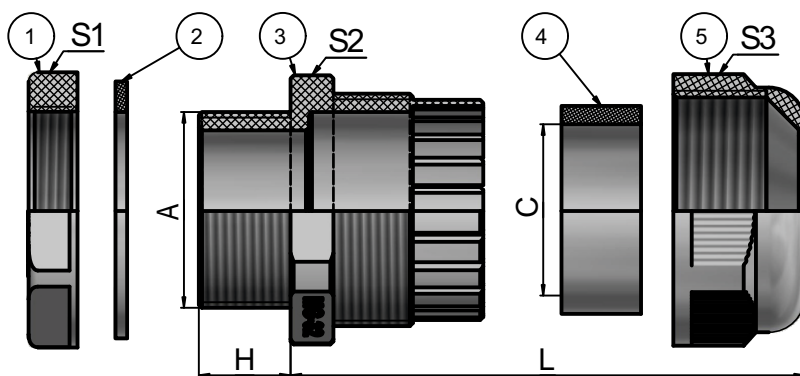

## КАБЕЛЬНЫЕ ВВОДЫ ПЛАСТИКОВЫЕ PG и MG

Пластиковые кабельные вводы MG и PG предназначены для обеспечения безопасного ввода и фиксации кабеля в корпус электротехнического устройства, а также выполняет функцию поддержания заявленной степени защиты оболочки по IP.

Пластиковые кабельные вводы ЗЭТАРУС представлены в двух цветах: черном и сером.

Состав комплекта:

1. Гайка;
2. Уплотнительное кольцо;
3. Корпус кабельного ввода;
4. Уплотнитель кабеля;
5. Прижимная гайка.

### Технические характеристики

▶ Климатическое исполнение	У 2
▶ Степень защиты	IP68
▶ Изготавливается по	ТУ 3449-008-99856433-2011
▶ Сертификат соответствия	04ИДЮ11.RU.C00129
▶ Температура эксплуатации	-40°C + 100°C
▶ Материал изготовления	нейлон 6,6
▶ Материал уплотнителя	резина масло/бензостойкая